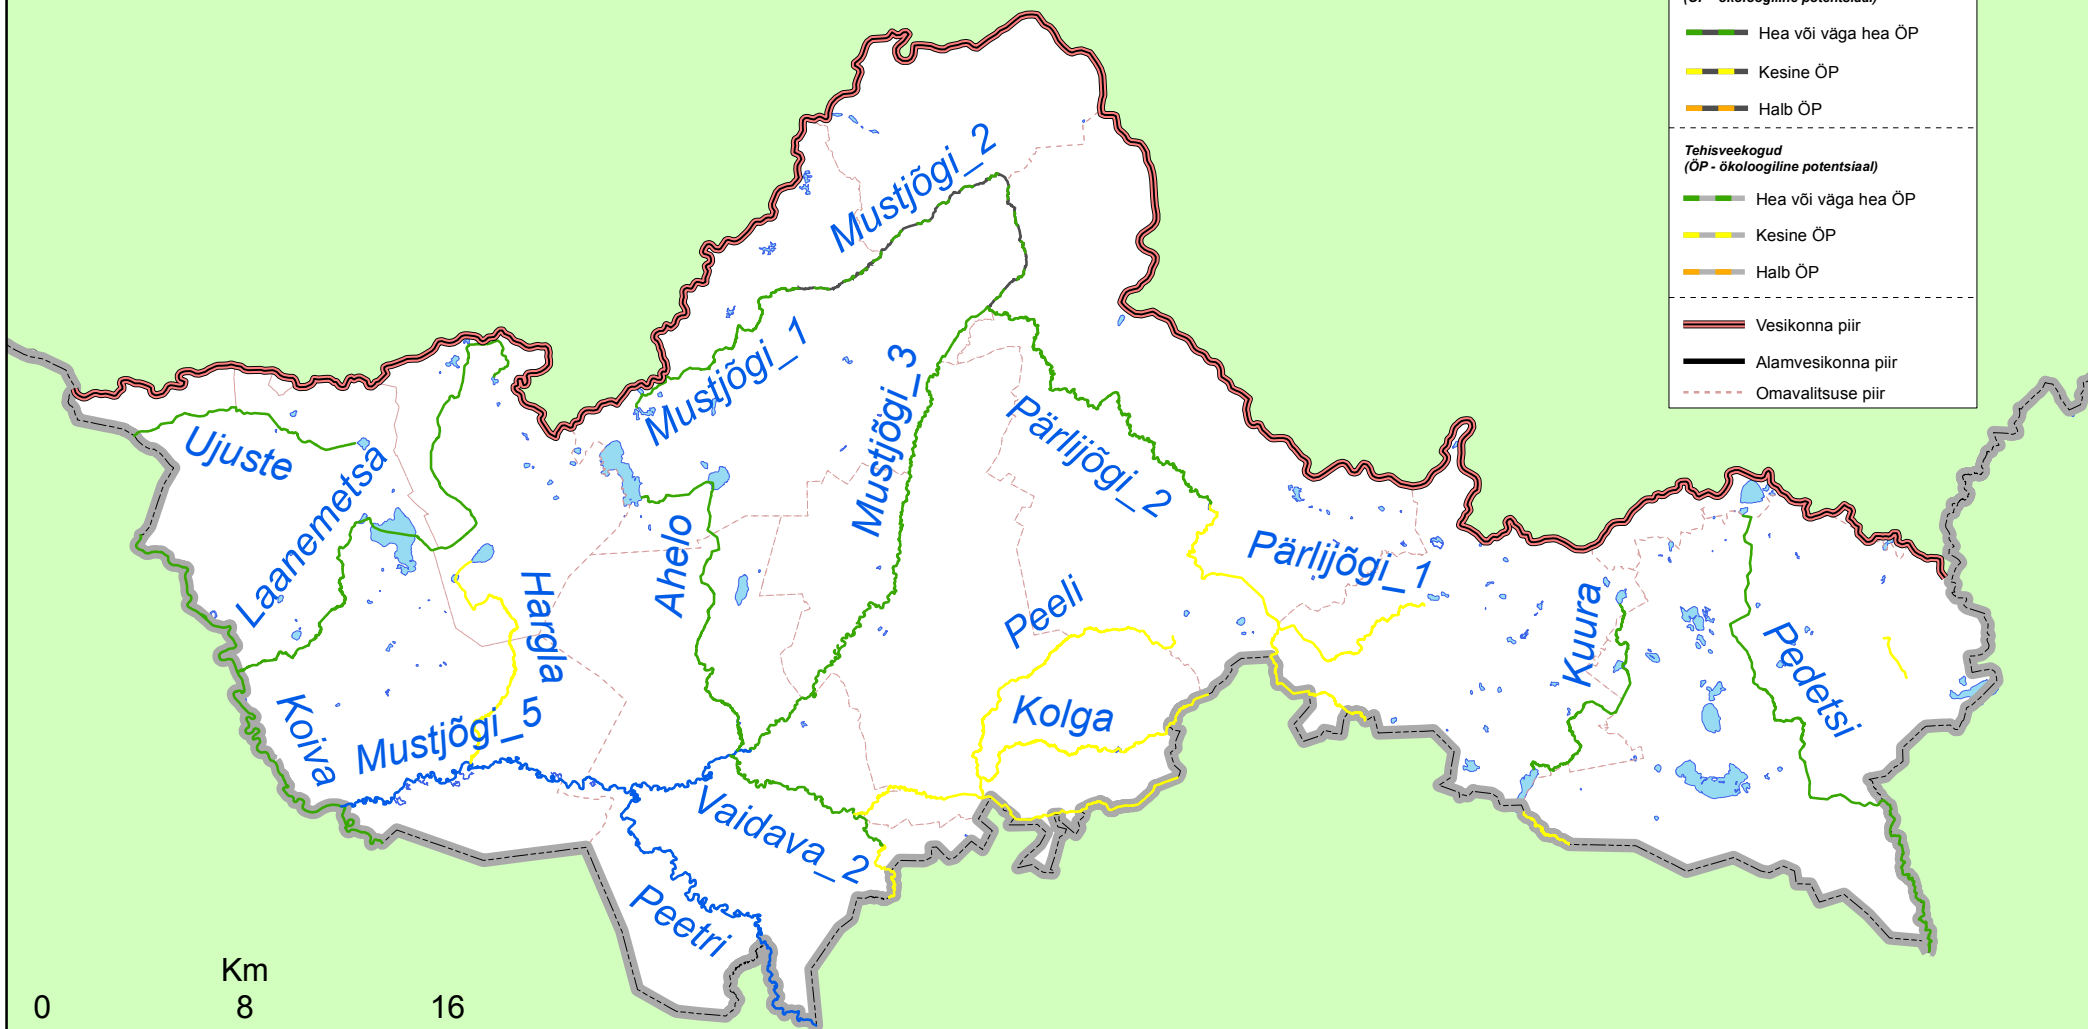

# Koiva vesikonna vooluveekogumite koondseisund 2013. aastal

Vooluveekogumite seisundiklass	
<i>Looduslikud</i>	
	Väga hea
	Hea
	Kesine
	Halb
<hr/>	
<i>Tugevasti muudetud (ÖP - ökoloogiline potentsiaal)</i>	
	Hea või väga hea ÖP
	Kesine ÖP
	Halb ÖP
<hr/>	
<i>Tehisveekogud (ÖP - ökoloogiline potentsiaal)</i>	
	Hea või väga hea ÖP
	Kesine ÖP
	Halb ÖP
<hr/>	
	Vesikonna piir
	Alamvesikonna piir
	Omavalitsuse piir